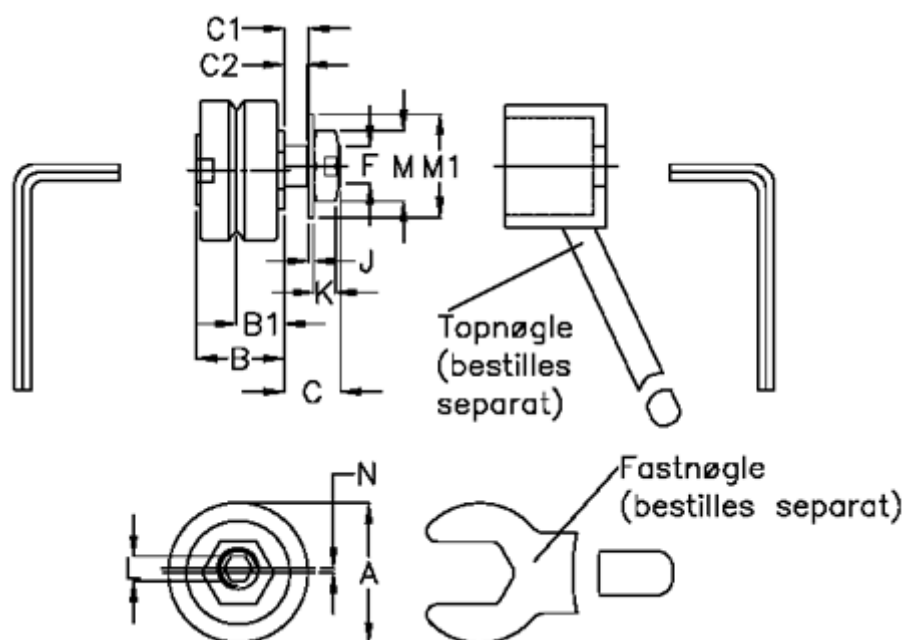

Varenummer: 057153101302
Beskrivelse: HEPCO GV3 leje SJ 13 E
Standart m. kort aksel

Mål

a = 12.7	K = 2.2
B = 10.1	L = -
B1 = 5.47	M = 7
C = 5.8	M1 = 9
C1 = 3.0	N = 0.50
C2 = 2.2	vægt kg/1000 = 0.008
F = M4 x 0,5	
J = 0.80	